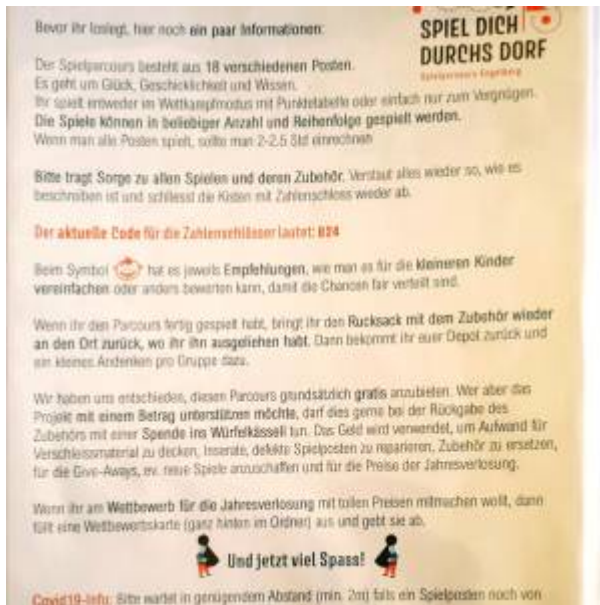

Mögliche Spiele

Spiele Engelberg

Kugelweg Hasliberg

Wipfelwanderweg Rachau

Hexenspielplatz Wirzweli

From: <https://wiki.brugg-west.ch/> - **Quartierverein Brugg-West**

Permanent link: https://wiki.brugg-west.ch/doku.php?id=jubilaem:jubilaem_2022:spiele&rev=1612564715