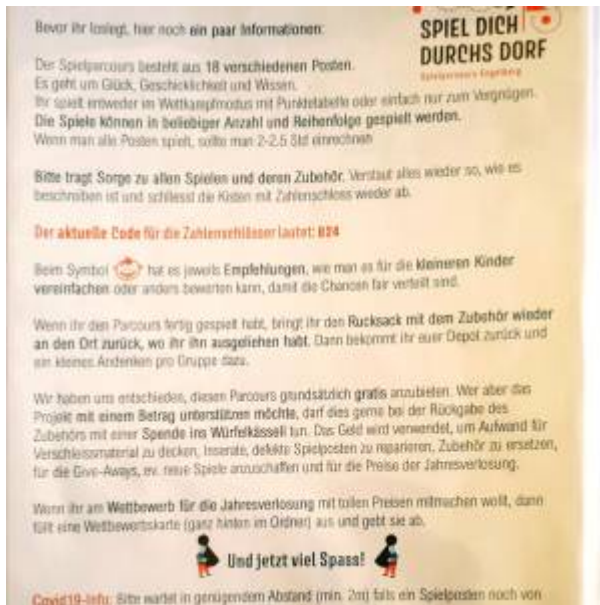

Mögliche Spiele

Spiele Engelberg

Kugelweg Hasliberg

Wipfelwanderweg Rachau

Hexenspielplatz Wirzweli

From:
<https://wiki.brugg-west.ch/> - **Quartierverein Brugg-West**

Permanent link:
https://wiki.brugg-west.ch/doku.php?id=jubilaem:jubilaem_2022:spiele&rev=1612564963